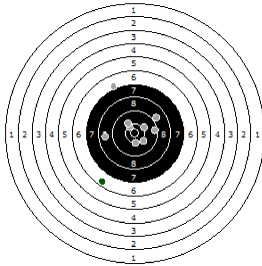

**Leone Francesco  
am 28.05.11**

**4**

**Statistik**

Schusswert IZ	10	9	8	7	6	5	4	3	2	1	0	<b>Gesamt (Ganze Ringe): 350</b>
Anzahl	4	14	11	9	4	1	1	0	0	0	0	<b>Gesamt (Zehntel Ringe): 366,4</b>

**Serie 1**

Volle Ringe	10	10	8	9	9	10	10	7	10	6	<b>89 Ringe</b>
Zehntel	10,1	10,2	8,7	9	9,4	10,3	10	7,1	10,1	6,6	<b>91,5 Ringe</b>
Teiler	659,8	562,4	1795,9	1578,6	1204,4	505	736,9	3101,4	669,8	3481,6	-
Innenzehner											<b>Anzahl: 0</b>

**Serie 2**

Volle Ringe	7	8	9	10	10	10	9	10	9	8	<b>90 Ringe</b>
Zehntel	7,9	8,9	9,3	10,3	10,1	10,3	9,9	10	9,9	8,1	<b>94,7 Ringe</b>
Teiler	2443,6	1631,9	1287,5	545,6	716,7	554,6	847,2	770,6	859,5	2246,9	-
Innenzehner											<b>Anzahl: 0</b>

**Serie 3**

Volle Ringe	8	7	9	10	9	9	8	9	8	10	<b>87 Ringe</b>
Zehntel	8,4	7,2	9,6	10,5	9	9,5	8,6	9,8	8,1	10	<b>90,7 Ringe</b>
Teiler	2050,5	2986,6	1113,2	330	1559,7	1166,5	1842,5	898,6	2283,6	744,2	-
Innenzehner				X							<b>Anzahl: 1</b>